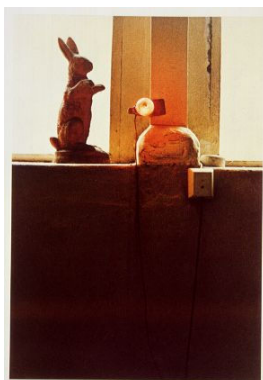

ab 26. Februar 2004

Preis auf Anfrage

7

„einwandfreies Bild“ 1984
rot bedrucktes Packpapier
74 x 50 cm
betitelt, signiert und datiert

9

Auguren 1982
Farboffset auf Karton,
60 x 41,5 cm
Auflage 200 + XX, signiert, nummeriert 16/200