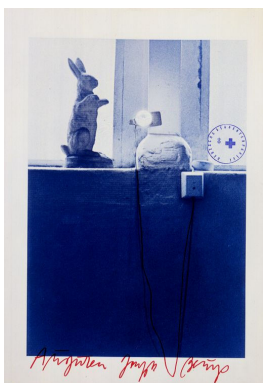

Auguren 1982
Farboffset auf Karton,
60 x 41,5 cm
Auflage 200 + XX, signiert, nummeriert 16/200

10