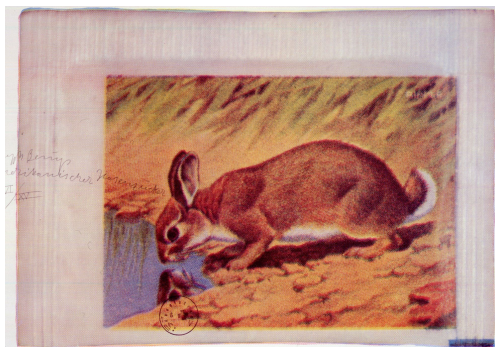

Preis auf Anfrage

15

7000 Eichen 1983
4 Farboffsetdrucke auf Karton
42 x 60 cm
Auflage: 200 geplant, 50 fertiggestellt
signiert und nummeriert 17/200

16

Amerikanischer Hasenzucker 1974
Farboffset auf Karton plus sieben verschiedenfarbige
Andrucke in Sammelmappe
62,8 x 89,8 cm
Zuckertütchen, gestempelt, in Pappschachtel mit Watte, 7 x 11 x 9 cm
signiert, nummeriert 6/15