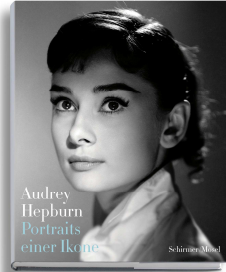

ABDRUCKBEDINGUNGEN

Audrey Hepburn:

Portraits einer Ikone

192 Seiten, 92 Tafeln, 67 Abbildungen

Mit einem Text von Helen Trompeteler
und einer Zeittafel von Terence Pepper

ISBN 978-3-8296-0719-3

€34.-, €(A) 35.-, CHF 39.10