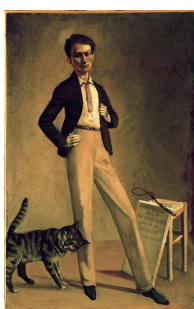

### Pressephotos & Cover

**Balthus – Aufgehobene Zeit**  
 Gemälde und Zeichnungen 1932-1960  
 168 Seiten, 76 Farbtafeln und 96 Abbildungen  
 Format: 26 x 31,5 cm  
 ISBN 978-3-8296-0309-6  
 Ladenpreis € 58.- sFr. 98.-

1 Studie zu „Nu au chat“, 1948  
 Bleistift auf Papier, 16,2 x 20,8 cm

2 und 3 Illustrationen für *Wuthering Heights (Die Sturmhöhe)*, 1933-35  
 Tusche und Bleistift auf Papier, ca. 39,5 x 31 cm,

4 *Joan Miró et sa fille Dolorès (Joan Miró und seine Tochter Dolorès)*, 1937/38  
 Öl auf Leinwand, 130,2 x 88,9 cm

5 *La Rue (Die Straße)*, 1933, modifiziert 1955  
 Öl auf Leinwand, 194 x 240 cm

6 *La Toilette de Cathy (Cathys Toilette)*, 1933  
 Öl auf Leinwand, 165 x 150 cm,

7 *Le Roi des chats (Der König der Katzen)*, 1935  
 Öl auf Leinwand, 71 x 48 cm,