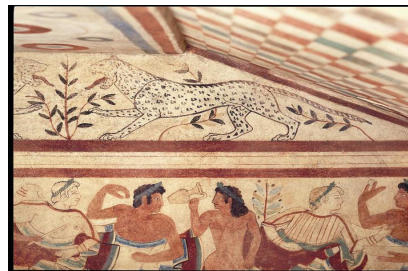

Von der geometrischen Periode bis zum Hellenismus

328 Seiten, 288 Abbildungen und ganzseitige Farbtafeln

Format: 27 x 32,6 cm

ISBN 3-8296-0228-6

Ladenpreis: EUR 128,- , sFr 202,00

1.

2.

Tomba dei Leopardi

3.

4. Tomba dei Baccanti

5. Tomba dei Leopardi

6. Tomba degli Auguri

7. Tomba dei Baccanti

8. Tomba del Topoli

9. Tomba della Caccia e Pesca