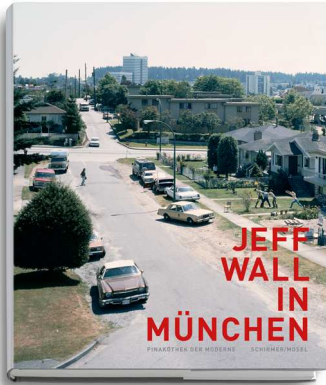

COVER & PRESSEBILDER

Jeff Wall in München

Hg. von Inka Graeve Ingelmann
für die Bayerischen Staatsgemäldesammlungen,
Pinakothek der Moderne, München
Mit Texten von Ulrich Bischoff, Christa Döttinger,
Simone Förster, Ingvild Goetz, Inka Graeve Ingelmann,
Lothar Schirmer, Rüdiger Schöttle und Gabriele Schor
120 Seiten, 20 Tafeln und 32 Abbildungen in Farbe
ISBN 978-3-8296-0657-8
€39.80, (A) €41.-, CHF 52.90

1) An Eviction, 1988/2004
Sammlung Moderne Kunst in der Pinakothek der
Moderne, München

2) A Fight on the Sidewalk, 1994
Sammlung Moderne Kunst in der
Pinakothek der Moderne, München

3) A sapling held by a post, 2000
Sammlung Moderne Kunst in der
Pinakothek der Moderne, München