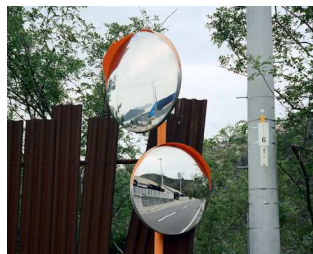

64 Seiten, 24 Farbtafeln

ISBN 978-3-8296-0453-6 (Deutsch/Englisch)

Ladenpreis **€29,80 sFr 49,-**

1) The Quay Wall, 217,8 x 178 cm

2) Walled in
131 x 125 cm

3) Two Mirrors
143,8 x 125 cm

4) The Painter's Palette
124,6 x 125 cm