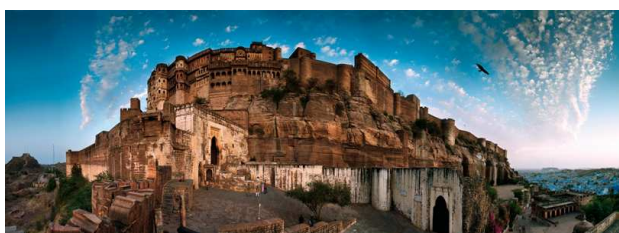

Pressephotos & Cover

Amit Pasricha
Indien Monumental
Panoramaphotographien
224 Seiten, 131 Farbtafeln
Format: 46,5 x 30,5 cm
ISBN 978-3-8296-0358-4
Ladenpreis € 128.– sFr. 216.–

1) Mehrangarh, Jodhpur

2) Der Taj Mahal spiegelt sich in den Gewässern des Yamuna

3) Rumi Sarwaza & Bra Imambara, Lucknow

4) Junagarh, Bikaner

5) Neemrana Fort Palace, bei Delhi

6) Fort von Gwalior

7) Lodhi-Gärten mit Grabmälern, Neu-Delhi

8) Kloster Thiksey (bei Leh), Ladakh

9) Kloster Matho, Ladakh