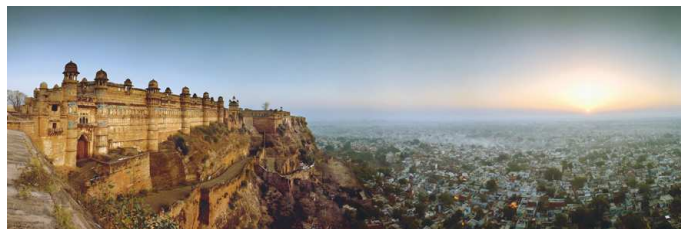

Pressephotos & Cover

Amit Pasricha
Indien Monumental
Panoramaphotographien
224 Seiten, 131 Farbtafeln
Format: 46,5 x 30,5 cm
ISBN 978-3-8296-0358-4
Ladenpreis € 128.– sFr. 216.–

1) Mehrangarh, Jodhpur

2) Der Taj Mahal spiegelt sich in den Gewässern des Yamuna

3) Rumi Sarwaza & Bra Imambara, Lucknow

4) Junagarh, Bikaner

5) Neemrana Fort Palace, bei Delhi

6) Fort von Gwalior

7) Lodhi-Gärten mit Grabmälern, Neu-Delhi

8) Kloster Thiksey (bei Leh), Ladakh

9) Kloster Matho, Ladakh