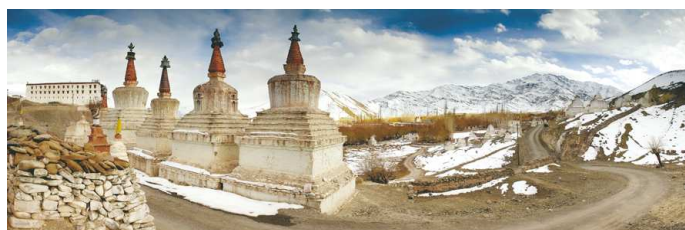

Pressephotos & Cover

Amit Pasricha
Indien Monumental
Panoramaphotographien
224 Seiten, 131 Farbtafeln
Format: 46,5 x 30,5 cm
ISBN 978-3-8296-0358-4
Ladenpreis € 128.– sFr. 216.–

1) Mehrangarh, Jodhpur

2) Der Taj Mahal spiegelt sich in den Gewässern des Yamuna

3) Rumi Sarwaza & Bra Imambara, Lucknow

4) Junagarh, Bikaner

5) Neemrana Fort Palace, bei Delhi

6) Fort von Gwalior

7) Lodhi-Gärten mit Grabmälern, Neu-Delhi

8) Kloster Thiksey (bei Leh), Ladakh

9) Kloster Matho, Ladakh

10) Fürstenkenotaphe, Udaipur