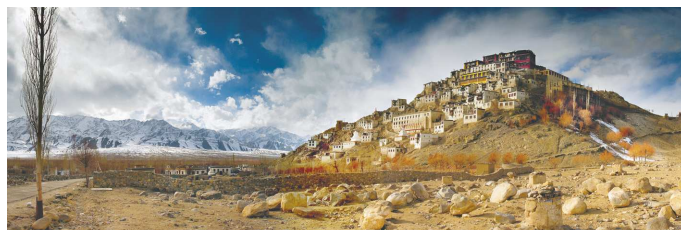

Pressephotos & Cover

Amit Pasricha
Indien Monumental
Panoramaphotographien
224 Seiten, 131 Farbtafeln
Format: 46,5 x 30,5 cm
ISBN 978-3-8296-0358-4
Ladenpreis € 128.– sFr. 216.–

1) Mehrangarh, Jodhpur

2) Der Taj Mahal spiegelt sich in den Gewässern des Yamuna

3) Rumi Sarwaza & Bra Imambara, Lucknow

4) Junagarh, Bikaner

5) Neemrana Fort Palace, bei Delhi

6) Fort von Gwalior

7) Lodhi-Gärten mit Grabmälern, Neu-Delhi

8) Kloster Thiksey (bei Leh), Ladakh

9) Kloster Matho, Ladakh

10) Fürstenkenotaphe, Udaipur