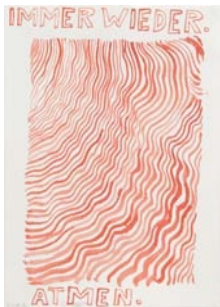

62

Immer wieder atmen

2003
Tusche auf Papier
21,5 x 15 cm

€ 1.400,-