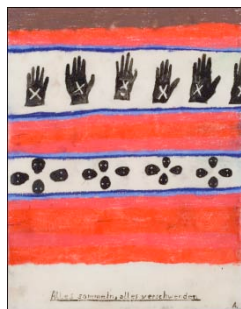

3

St. Paul #27

2010
Pastell und Wachs auf Papier
39,3 x 30,5 cm

€ 2.000,-