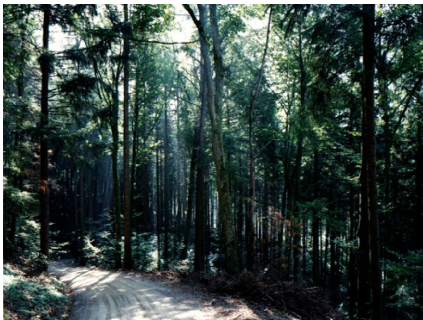

Thomas Struth
Buschrosen, Düsseldorf 1993
58,0 x 42,0 (84,0 x 66,0) cm
Wvz.-Nr. 5741, 7/10, Print 5/2001

Thomas Struth
Großes Waldstück mit Sonne, Winterthur 1992
73,7 x 90,6 (111,7 x 126,6) cm
Wvz.-Nr. 5921, 7/10, Print 1994